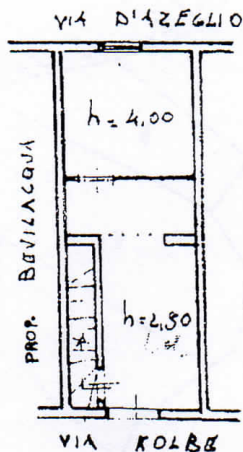

MINISTERO DELLE FINANZE
DIREZIONE GENERALE DEL CATASTO E DEI SS.TT.EE.
CATASTO EDILIZIO URBANO (RDL 13-4-1939, n. 652)

MOD. BN (CEU)

LIRE
250

Proprietà di U.I.U. in Comune di CORATO via M. KOLBE

CIV. 22

PIANTA PRIMO PIANO
H = 2.80

PIANTA PIANO TERRA

Annessato sul
piano terra

SCALA DI 1:200

01682665

01
Situazione al 12/12/2017 - Comune di CORATO (C983) - < Foglio: 22 - Particella: 634 - Subalterno: 0 >
VIA SAN MASSIMILIANO KOLBE n. 22 piano: T-1;